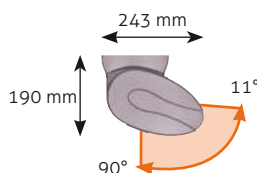

Ovalys

BANNE COFFRE

Soyez fiers de votre banne !

Dimensions

- Largeur maximum : 5900 mm
- Avancée maximum : 3500 mm

Coloris de série

Blanc brillant RAL 9010   Ivoire brillant RAL 1015   Anthracite sablé RAL 7016

Option laquage

Armature laquée

Tous RAL : brillant, satiné ou sablé

Caches joues PVC : 4 coloris au choix

Blanc   Ivoire   Gris clair   Anthracite

Manœuvres

- Électrique avec télécommande

2 motorisations possibles :
Batistore ou Somfy IO

Options

- Automatisation vent
- Automatisation vent-soleil
- Lambrequin vague ou droit
- Marquage sur lambrequin

Encombrement, inclinaisons et détails techniques

Pose plafond

Pose applique

Toiles et lambrequins

3 GAMMES DE TOILES VOUS SONT PROPOSÉES :

TOILES ACRYLIQUE

Dickson Solar protection 2012 - 2015 :
Orchestra

Symphony, Opéra et Orchestra Max (jusqu'à 3 m d'avancée)

Giovanardi Irisun shade - Latim Latimacryl

Plus de 200 toiles au choix (unies ou fantaisies). Teint masse, fibre spécialement conçue pour le plein air, traitement anti-tâche, imputrescible et résistante à l'eau.

TOILES MICROPERFORÉES

Serge Ferrari Soltis 92

(jusqu'à 3 m d'avancée et 4,8 m de largeur)

Protection thermique renforcée. Confort visuel et lumineux optimum. Résistance aux intempéries et aux U.V. Léger, durable et 100% recyclable.

TOILES PVC PRÉCONTRAIT

Serge Ferrari Précontraint 302 PVC

(jusqu'à 3 m d'avancée et 4,8 m de largeur)

Toile polyester avec enduction PVC. Imperméable, facile d'entretien et 100% recyclable

Demandez conseil à :

Cachet du distributeur

Motorisations et automatismes :