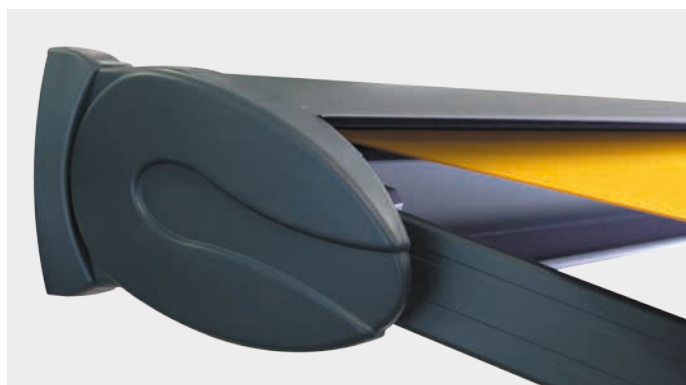

Ovalys

BANNE COFFRE

◆ *Élégance et design* ◆

Ovalys

BANNE COFFRE

Soyez fiers de votre banne !

Dimensions

- ◆ Largeur maximum : 5900 mm
- ◆ Avancée maximum : 3500 mm

Coloris de série

Blanc brillant RAL 9010 Ivoire brillant RAL 1015 Anthracite sablé RAL 7016

Option laquage

Armature laquée

Tous RAL : brillant, satiné ou sablé

Caches joues PVC : 4 coloris au choix

Blanc Ivoire Gris clair Anthracite

Manœuvres

- ◆ Électrique avec télécommande

2 motorisations possibles :
Batistore ou Somfy IO

Options

- ◆ Automatisation vent
- ◆ Automatisation vent-soleil
- ◆ Lambrequin vague ou droit
- ◆ Marquage sur lambrequin

Symphony, Opéra et Orchestra Max (jusqu'à 3 m d'avancée)

Giovanardi Irisun shade - Latim Latimacryl

Plus de 200 toiles au choix (unies ou fantaisies). Teint masse, fibre spécialement conçue pour le plein air, traitement anti-tâche, imputrescible et résistante à l'eau.