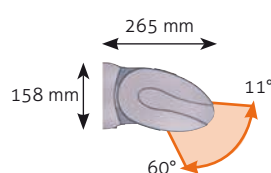

Pose applique

Bras fort double câble gainé

Toiles et lambrequins

3 GAMMES DE TOILES VOUS SONT PROPOSÉES :

TOILES ACRYLIQUE

Dickson Solar protection 2012 - 2015 :
Orchestra

Symphony, Opéra et Orchestra Max (jusqu'à 3 m d'avancée)

Giovanardi Irisun shade - Latim Latimacryl

Plus de 200 toiles au choix (unies ou fantaisies). Teint masse, fibre spécialement conçue pour le plein air, traitement anti-tâche, imputrescible et résistante à l'eau.

TOILES MICROPERFORÉES

Serge Ferrari Soltis 92

(jusqu'à 3 m d'avancée et 4,8 m de largeur)

Protection thermique renforcée. Confort visuel et lumineux optimum. Résistance aux intempéries et aux U.V. Léger, durable et 100% recyclable.

TOILES PVC PRÉCONTRAIT

Serge Ferrari Précontraint 302 PVC

(jusqu'à 3 m d'avancée et 4,8 m de largeur)

Toile polyester avec enduction PVC. Imperméable, facile d'entretien et 100% recyclable