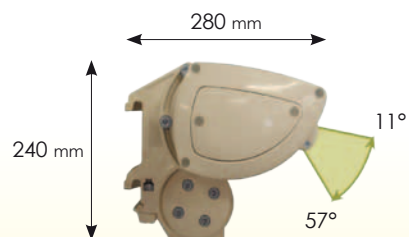

Blanc **RAL 9010**

Ivoire **RAL 1015**

Platine de pose très robuste.

Bras double câble gainé. Visserie inox.

Dimensions

Largeur maximum : **5900 mm**

Avancée maximum : **3500 mm**

Manœuvres

- Manivelle
- Électrique moteur OREA RTS + télécommande Télis 1 Silver

Options

- Automatisme vent.
- Automatisme vent-soleil.
- Marquage sur lambrequin.
- Lambrequin déroulable "CONFORT".
- Pose plafond.
- "Soleil de nuit", éclairage des bras par LED.

Galaxy avec option "CONFORT" (lambrequin déroulable)

Encombrement et inclinaison

Toiles et lambrequins

Unies ou fantaisies, choisissez parmi plus de 200 toiles acryliques teint masse, fibre spécialement conçue pour le plein air, traitement anti-tâche, imputrescible et résistante à l'eau, 300g/m².