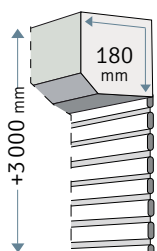

## Caractéristiques techniques

Lames.....	Aluminium DP 35
Section lame.....	35 x 8,8 mm
Largeur maxi.....	2 500 mm
Hauteur maxi.....	3 000 mm
Surface maxi.....	6 m <sup>2</sup>
Motorisation.....	SOMFY io RS CONFORT

## LES COFFRES

3 coffres au choix

Le coffre à pan coupé

Le coffre quart-de-rond

Le coffre arrondi

Les tailles de coffres Largeur maxi du volet: 2 500 mm

Coffres	125*	137	150	165	180
Hauteur maxi Lame DP 35	1300	1800	2150	2800	3000 et +