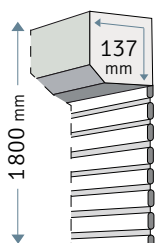

## Caractéristiques techniques

Lames.....	Aluminium DP 35
Section lame.....	35 x 8,8 mm
Largeur maxi.....	2 500 mm
Hauteur maxi.....	3 000 mm
Surface maxi.....	6 m <sup>2</sup>
Motorisation.....	SOMFY io RS CONFORT

## LES COFFRES

3 coffres au choix

Le coffre à pan coupé

Le coffre quart-de-rond

Le coffre arrondi

Les tailles de coffres Largeur maxi du volet: 2 500 mm

Coffres	125*	137	150	165	180
Hauteur maxi Lame DP 35	1300	1800	2150	2800	3000 et +