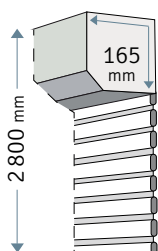

## Caractéristiques techniques

Lames.....	Aluminium DP 35
Section lame.....	35 x 8,8 mm
Largeur maxi.....	2 500 mm
Hauteur maxi.....	3 000 mm
Surface maxi.....	6 m <sup>2</sup>
Motorisation.....	SOMFY io RS CONFORT

## LES COFFRES

3 coffres au choix

Le coffre à pan coupé

Le coffre quart-de-rond

Le coffre arrondi

Les tailles de coffres Largeur maxi du volet: 2 500 mm

Coffres	125*	137	150	165	180
Hauteur maxi Lame DP 35	1300	1800	2150	2800	3000 et +