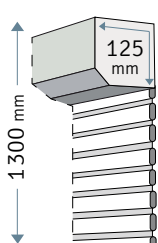

## Caractéristiques techniques

Lames.....	Aluminium DP 35
Section lame.....	35 x 8,8 mm
Largeur maxi.....	2 500 mm
Hauteur maxi.....	3 000 mm
Surface maxi.....	6 m <sup>2</sup>
Motorisation.....	SOMFY io RS CONFORT

## LES COFFRES

3 coffres au choix

Le coffre à pan coupé

Le coffre quart-de-rond

Le coffre arrondi

Les tailles de coffres Largeur maxi du volet: 2 500 mm

Coffres	125*	137	150	165	180
Hauteur maxi Lame DP 35	1300	1800	2150	2800	3000 et +