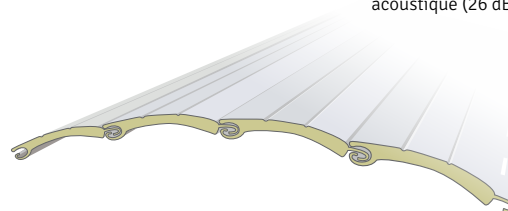

Un plus grand apport  
de lumière

Un coffre beaucoup  
plus petit qu'un  
coffre classique

La lame DP 35 est spécialement conçue pour offrir  
le plus faible enroulement possible (optimisation  
de 50 % du diamètre d'enroulement classique)