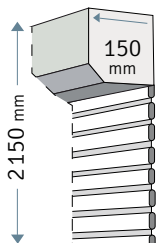

## Caractéristiques techniques

Lames.....	Aluminium DP 35
Section lame.....	35 x 8,8 mm
Largeur maxi.....	2 500 mm
Hauteur maxi.....	3 000 mm
Surface maxi.....	6 m <sup>2</sup>
Motorisation.....	SOMFY io RS CONFORT

## LES COFFRES

3 coffres au choix

Le coffre à pan coupé

Le coffre quart-de-rond

Le coffre arrondi

Les tailles de coffres Largeur maxi du volet: 2 500 mm

Coffres	125*	137	150	165	180
Hauteur maxi Lame DP 35	1300	1800	2150	2800	3000 et +